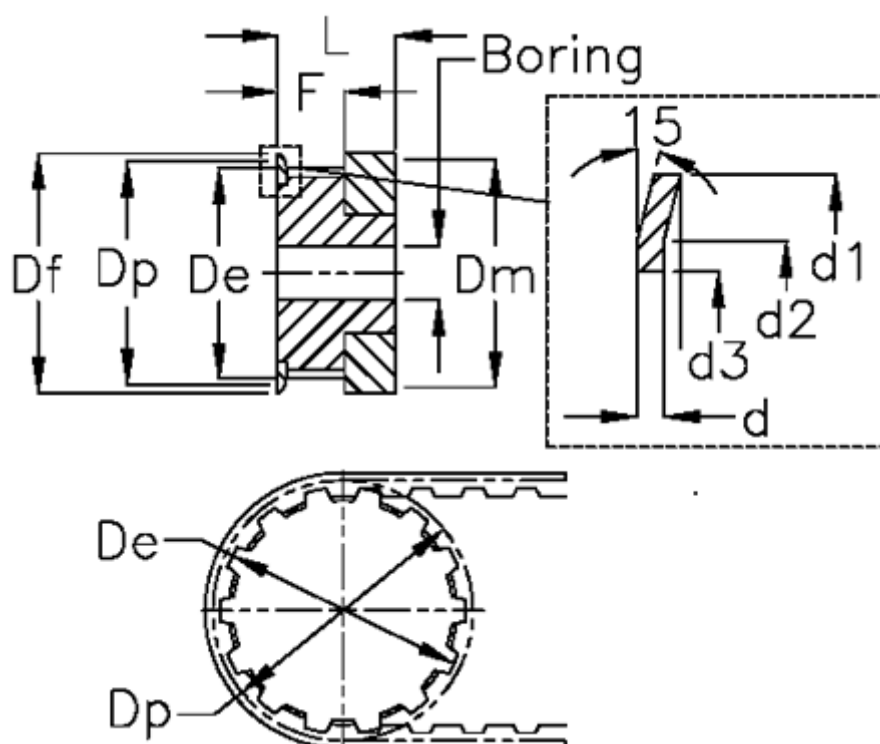

Varenummer: 604140015015
 Beskrivelse: Tandremskive med nav
 HTD 15 3M 15

Mål

Boring = 4	Dm = 17.5
Bredde = 15	Dp = 14.32
d = 0.5	F = 17
d1 = 17.5	Flangetype = F04
d2 = 14.5	L = 26
d3 = 11.6	Tandantal = 15
De = 13.56	Type = 3M
Df = 17.5	Vægt = 0.012